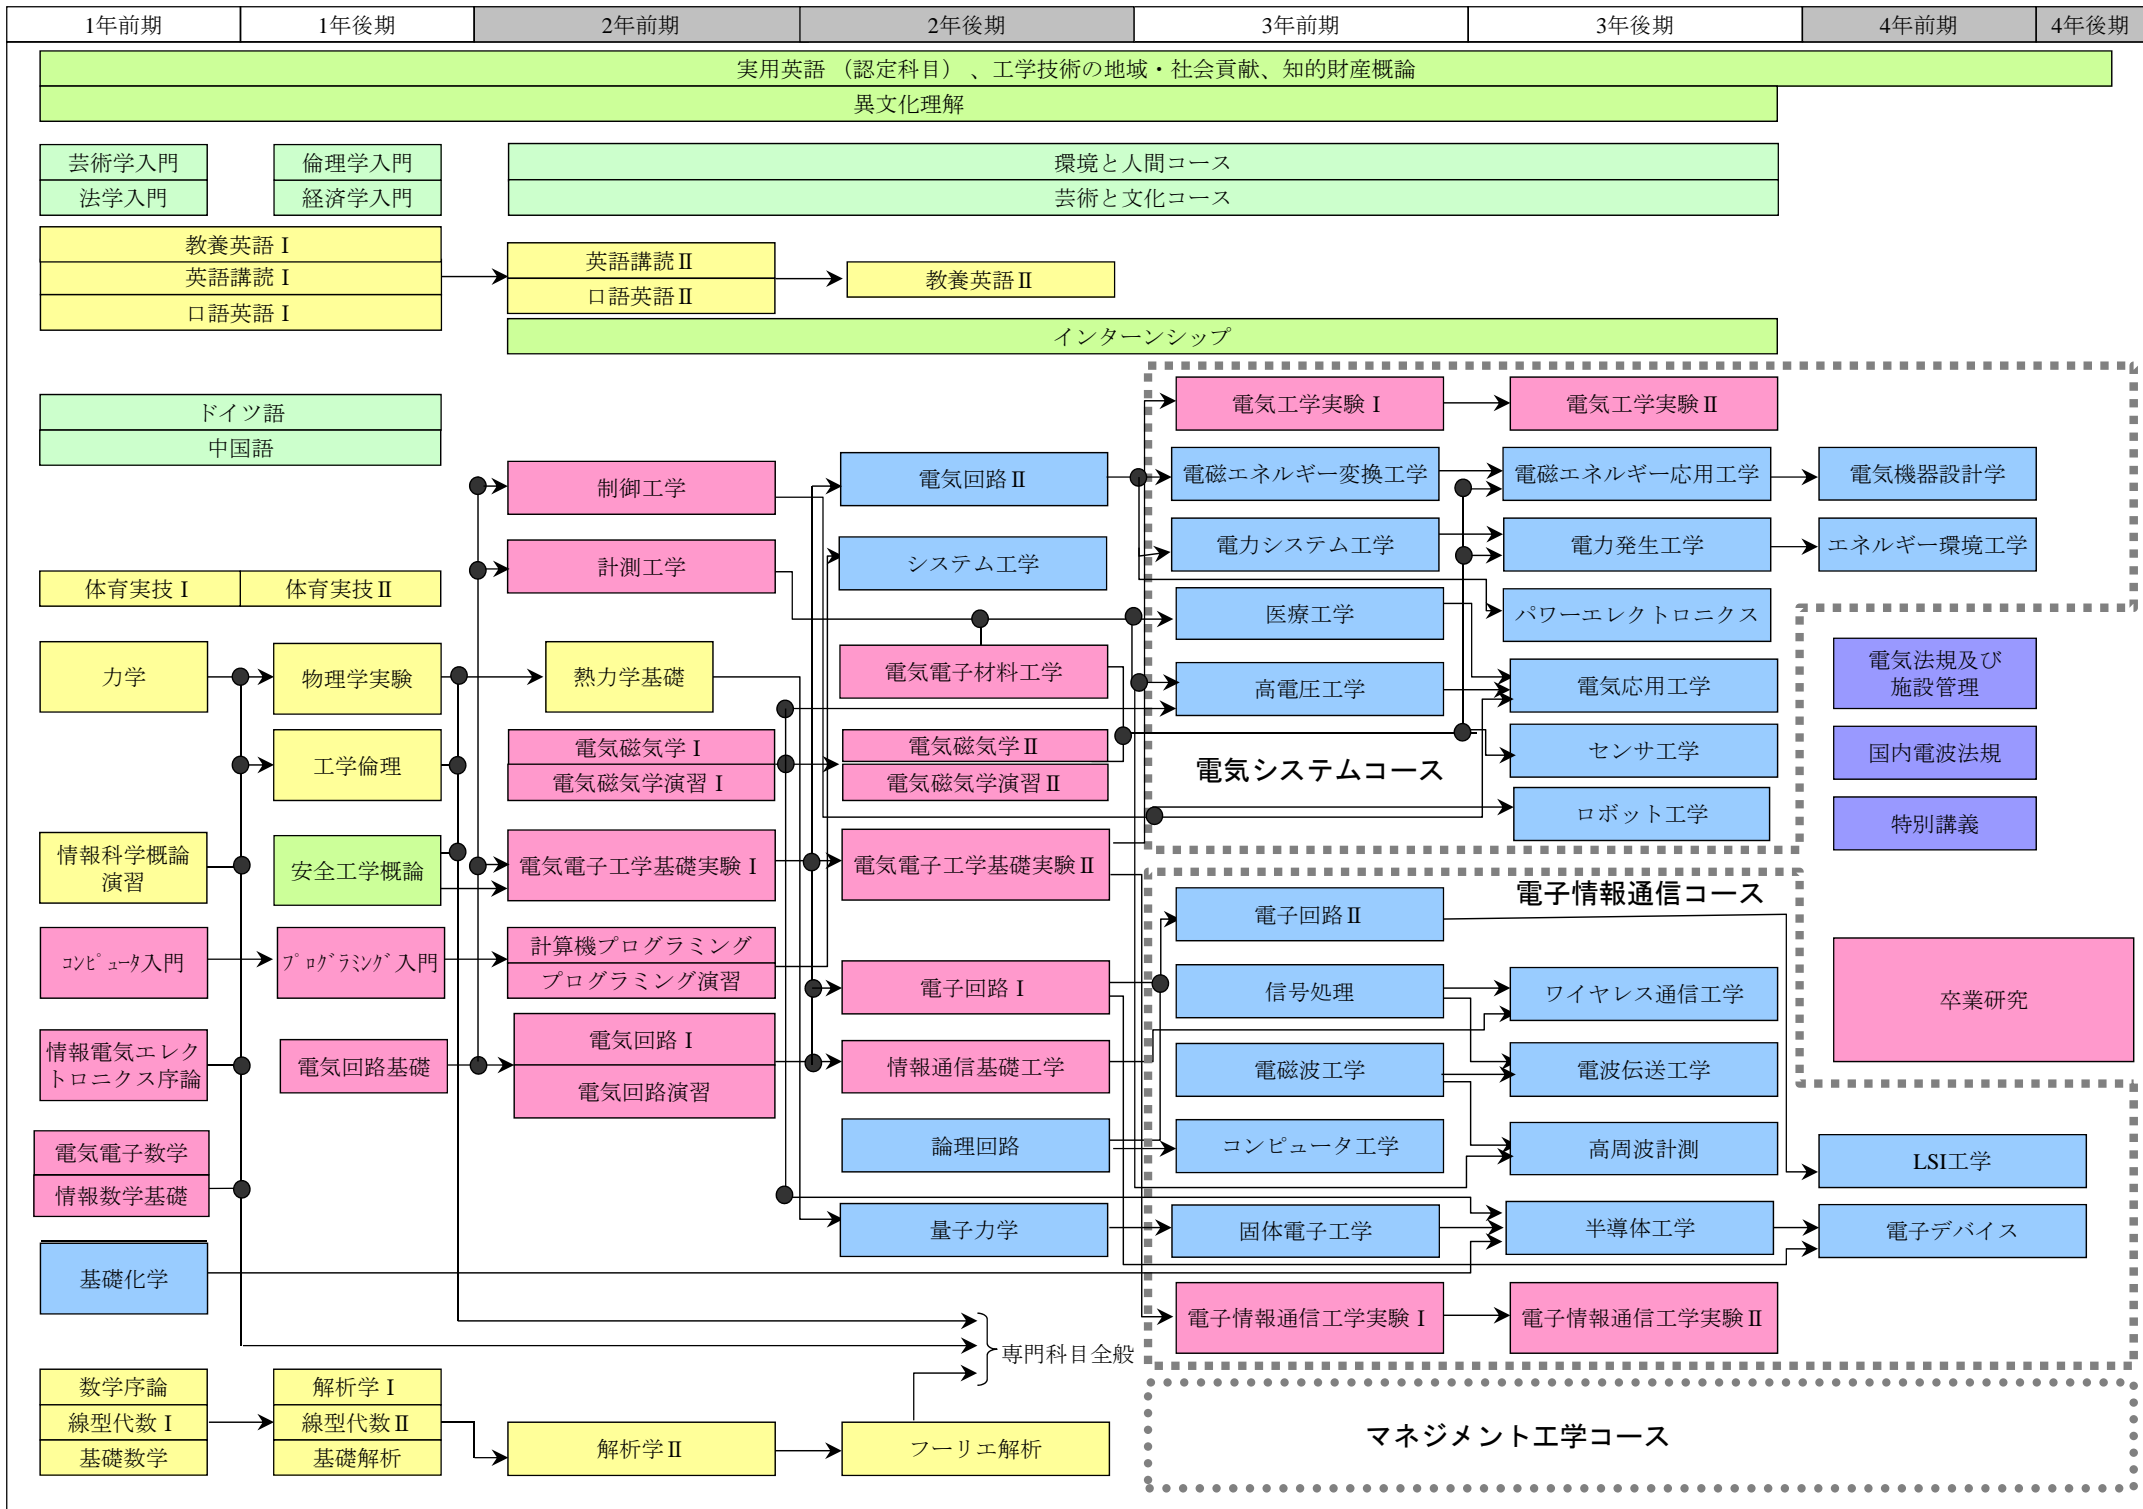

# 電気電子工学科授業科目の流れ

|    |      |     |      |      |     |
|----|------|-----|------|------|-----|
| 共通 | 専門必修 | 選択Ⅰ | 選択ⅡA | 選択ⅡB | 選択Ⅲ |
|----|------|-----|------|------|-----|

専門科目全般

マネジメント工学コース