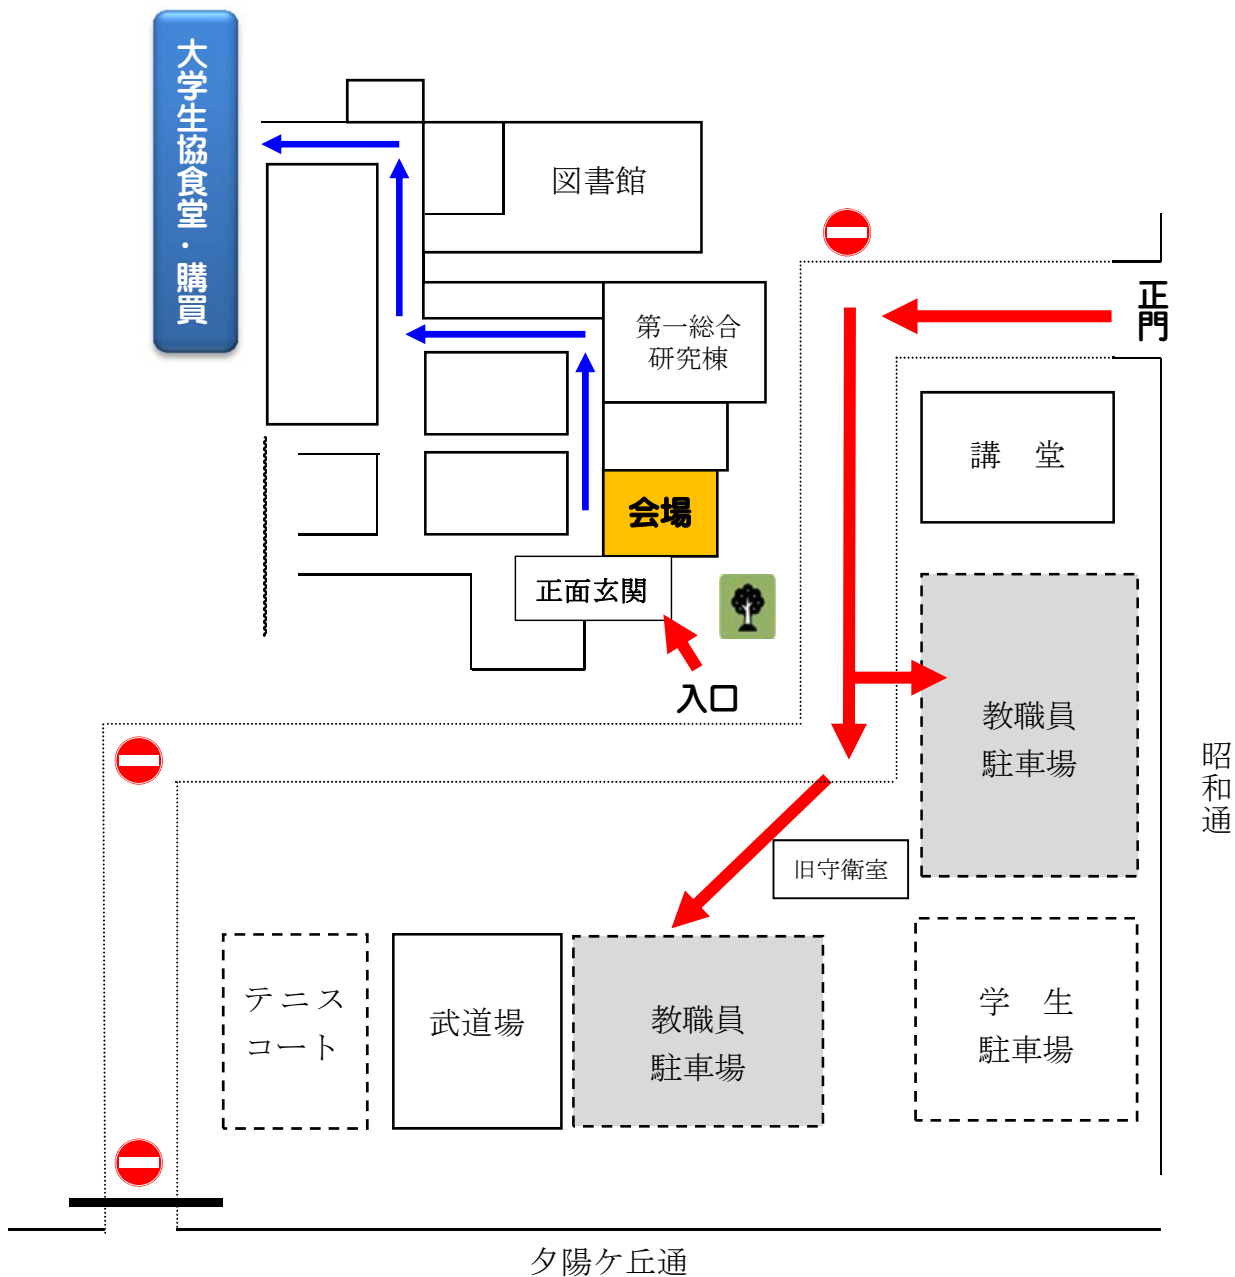

# 公開講座会場案内

※自動車でお越しの方は、教職員駐車場をご利用ください。  
当日は大学の食堂を利用することが可能です。

主 催：北見工業大学  
日 時：平成28年2月13日（土）10時30分～16時15分  
場 所：北見工業大学1号館1階 第1・第2会議室  
受講対象者：市民の皆さま  
受 講 料：無料