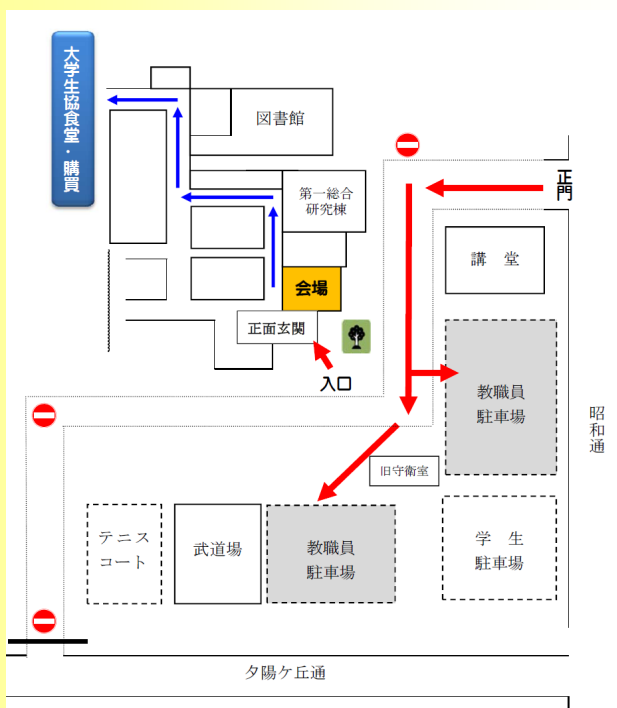

申込期間 平成28年2月12日（金）まで

申込方法

受講希望者は、所定の用紙に必要事項を記入の上、北見工業大学研究協力課地域連携担当にお申込み下さい。なお、電話およびEメールでのお申込みも可能です。

会場案内図

※自動車でお越しの方は、教職員駐車場をご利用ください。

当日は大学の食堂を利用することが可能です。

主催：北見工業大学

日時：平成28年2月13日(土) 10:30～16:15

会場：北見工業大学 第1・第2会議室

対象者：一般市民

募集数：40名

受講料：無料

連絡先：〒090-8507 北見市公園町165

北見工業大学 研究協力課地域連携担当

(電話) 0157-26-9158

(FAX) 0157-26-9373