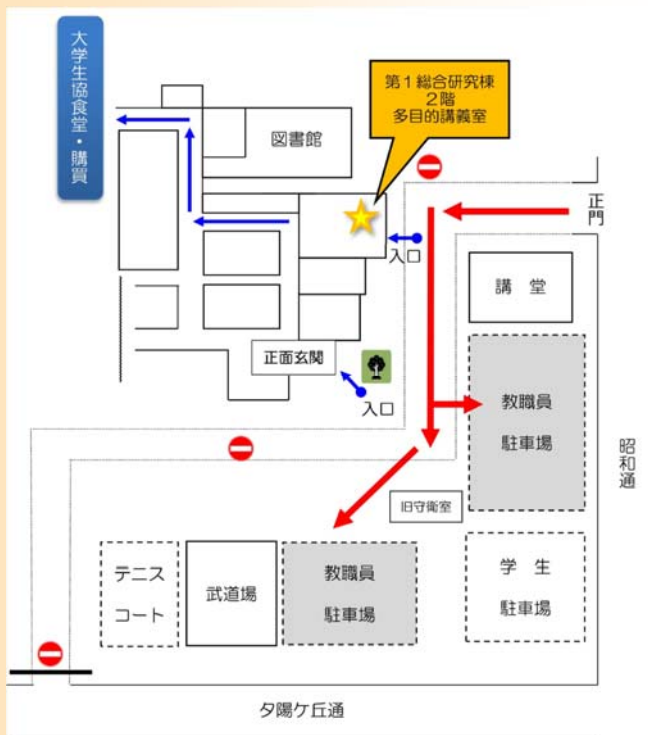

申込期間

平成30年2月9日（金）まで

申込方法

受講希望者は、所定の用紙に必要事項を記入の上、北見工業大学研究協力課地域連携担当にお申込み下さい。なお、電話およびEメールでのお申込みも可能です。

会場案内図

※自動車でお越しの方は、教職員駐車場をご利用ください。

主催： 北見工業大学

日時： 平成30年2月10日(土) 10:00~16:10

会場： 北見工業大学 多目的講義室  
(第1総合研究棟の2階)

対象者：一般市民

募集数：40名

受講料：無料

連絡先：〒090-8507 北見市公園町165番地  
北見工業大学 研究協力課地域連携担当

(電話) 0157-26-9158

(FAX) 0157-26-9155

(Eメール) [kenkyu09@desk.kitami-it.ac.jp](mailto:kenkyu09@desk.kitami-it.ac.jp)