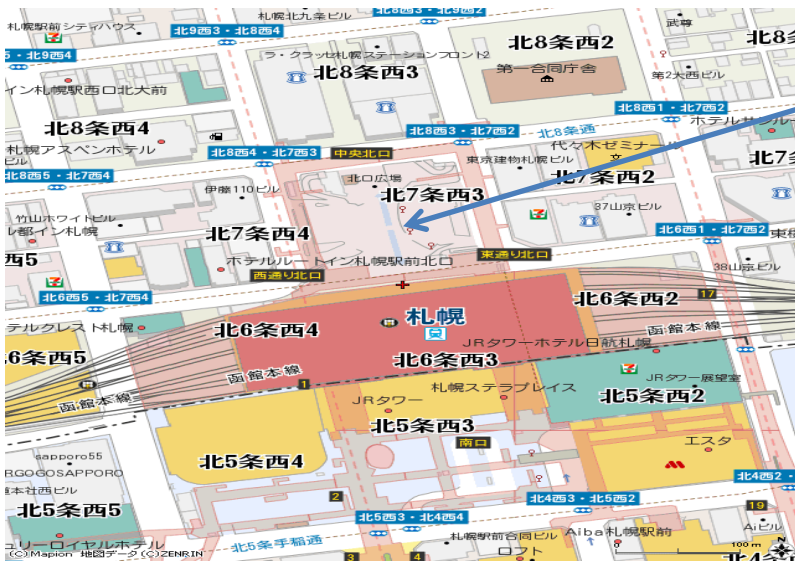

### 旭川便

往路	7月27日(金)	旭川駅バスプール 北見駅	15:30 18:30~19:45頃	発 着
復路	7月28日(土)	北見工業大学 旭川駅バスプール	15:30 18:30	発 着

### 共通

7月28日(土)	北見芸術文化ホール横(北見駅裏) 北見工業大学	8:15 8:30	発 着
----------	----------------------------	--------------	--------

- ※7月27日(金)の宿泊先については、各自手配していただくようお願いします。  
※バスは発車時刻になりましたら発車します。バスを利用される方は遅れることがないように、時間に余裕を持って集合願います。

# 北見工業大学オープンキャンパス送迎バス 発着場所

## ●札幌発着場所

札幌駅北口広場

団体バスのりば