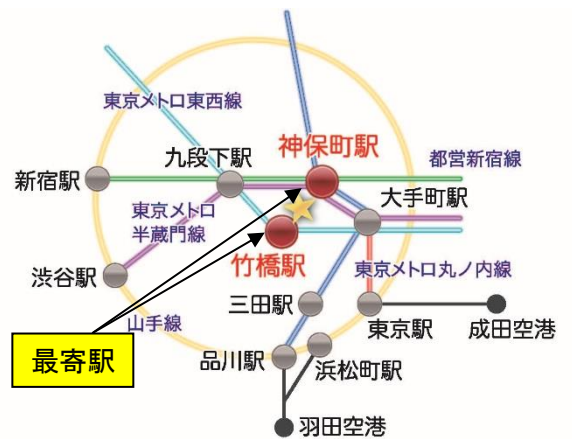

札幌会場（10月8日）

会場：北海道大学高等教育推進機構
 札幌市北区北17条西5丁目
 地下鉄南北線北18条駅 徒歩7分

東京会場（10月21日）

会場：学術総合センター 東京都千代田区一ツ橋 2-1-2
 地下鉄
 東京メトロ 半蔵門線、都営地下鉄 三田線・新宿線 「神保町駅」(A8出口) 徒歩3分
 東京メトロ 東西線 「竹橋駅」(1B出口) 徒歩4分