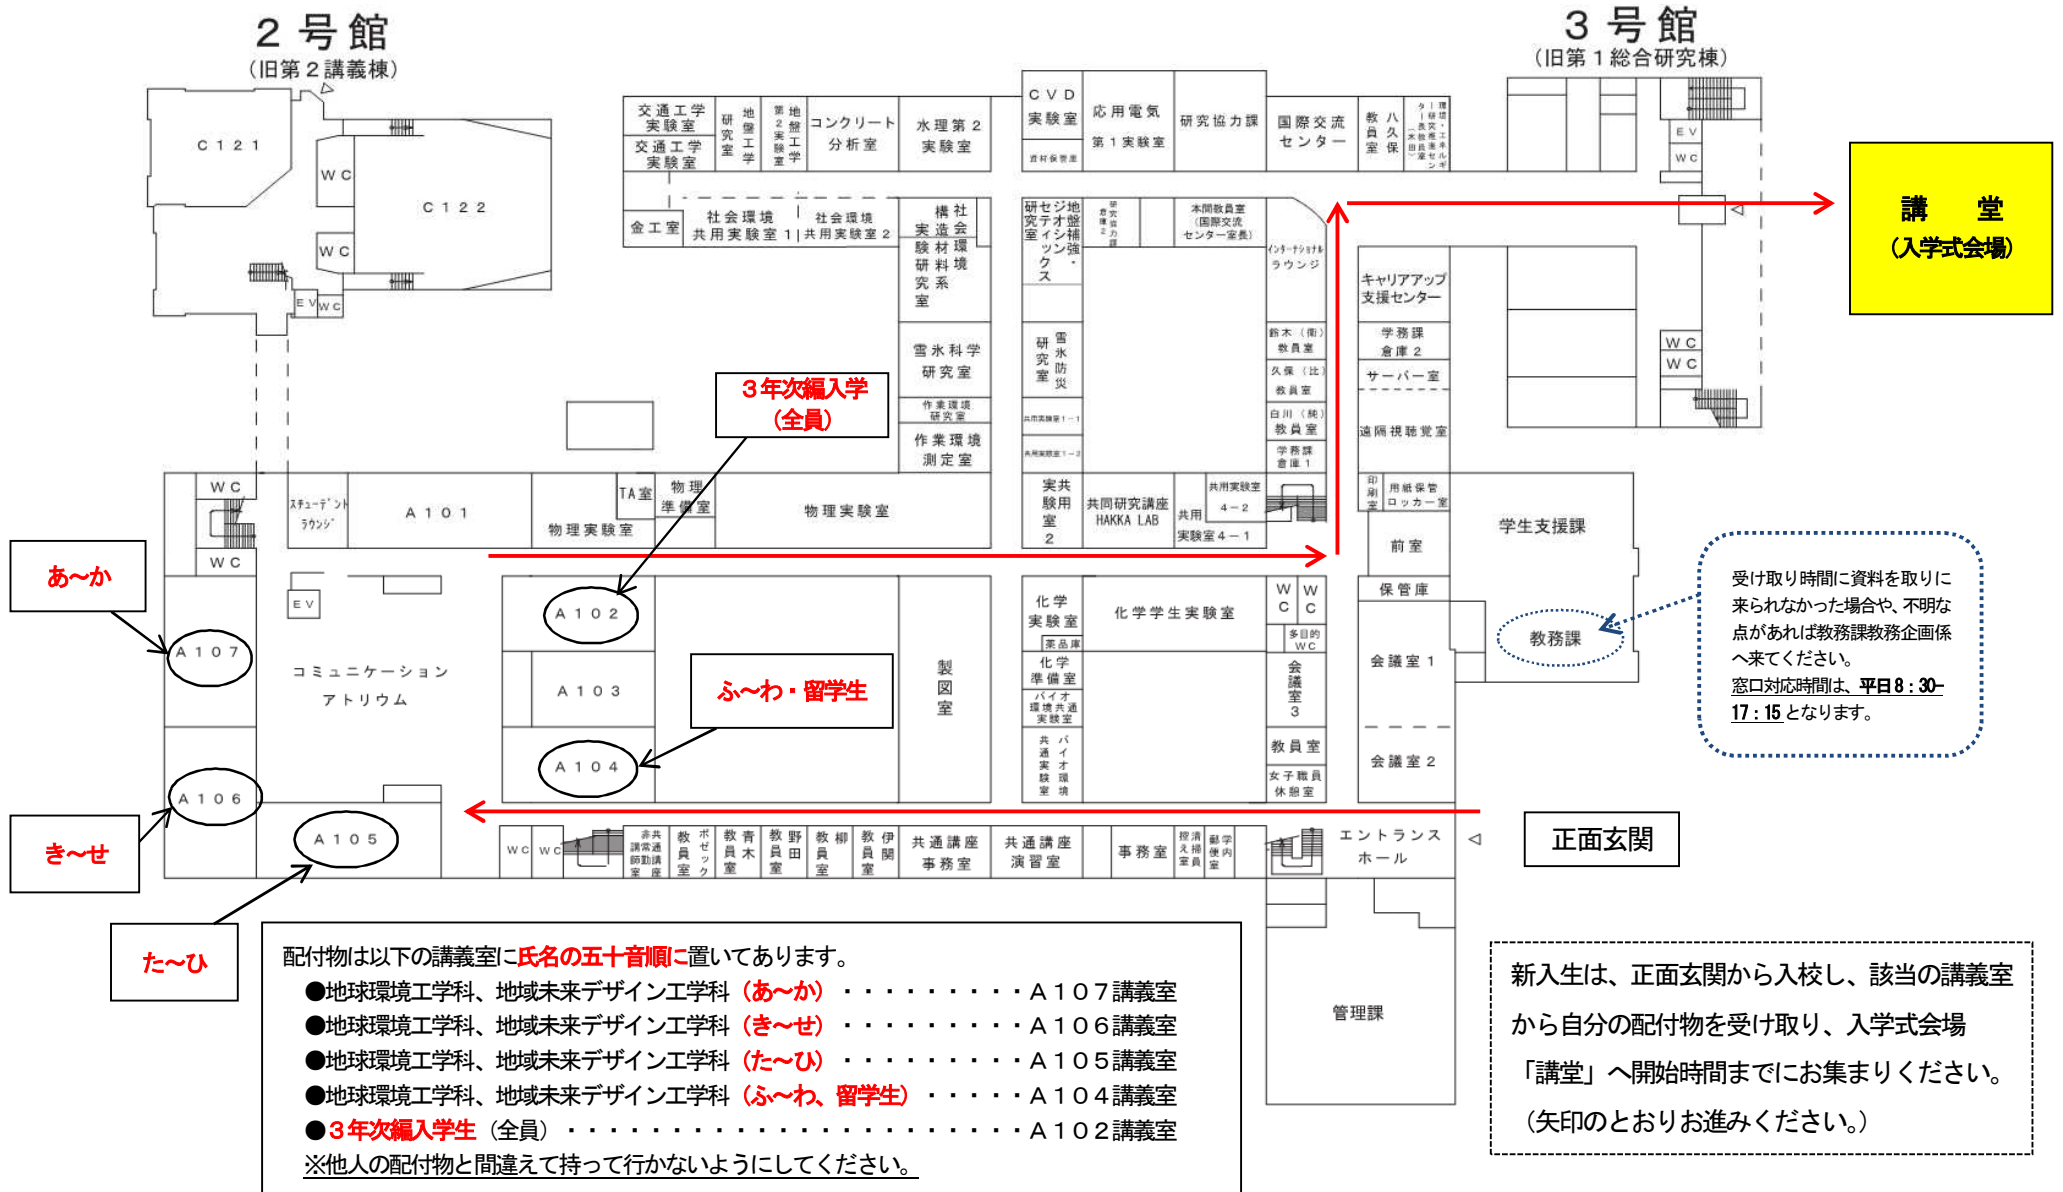

令和4年度 学部新入生ガイダンス日程表

○全体ガイダンス（1日目）

時間：令和4年4月4日（月）入学式後～ 場所：講堂

事項	対象学科	地球環境工学科 (両学科の編入学生を含む)	地域未来デザイン工学科	備考
配付物配付時間		10:00～	13:00～	1号館講義室 配置図参照
入学式		11:00～11:25	14:00～14:25	
ガイダンス		11:25～12:00	14:25～15:00	

※編入学生は両学科とも地球環境工学科の配付時間に受領する。

入学式後（11:25分頃）に講堂から退出する。

○全体ガイダンス（2日目（編入学生を除く））

時間：令和4年4月5日（火） 場所：講堂

事項	対象学科	地球環境工学科	地域未来デザイン工学科	備考
集合時間		8:50までに集合	10:50までに集合	
ガイダンス		9:00～10:00	11:00～12:00	

※編入生は入学式後（11:25分頃）に講堂から退出

○編入学生ガイダンス

時間：令和4年4月4日（月）11時30分～

実施内容等は所属コース毎で違います。入学式終了後にお知らせします。

- 本ガイダンスは**必ず参加**すること。
- 時間厳守**の上、4月4日（月）のガイダンス開始前の受付場所（次ページ配置図のとおり）で配付物を受取り、講堂に集合すること。

新入生配付物受取場所、入学式会場配置図

※例：伊藤 (いとう) → A107講義室