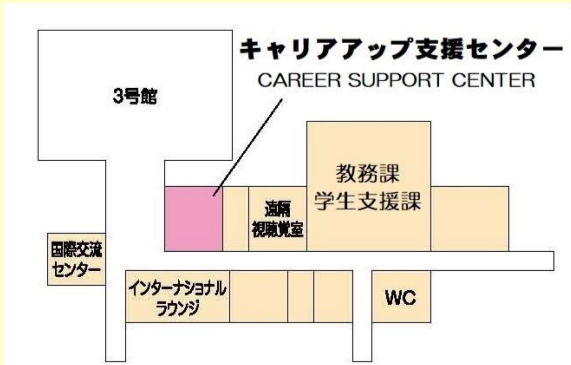

進路・就職相談受付中

勉強方法、科目選択、コース配属・研究室配属、進学・就職・・・

学生生活を送るうえで皆さんが直面する様々な悩み、困ったことについて、相談に応じています。

相談の際、プライバシーは守られます。どこに相談するべきかわからないときなど、まずキャリアアップ支援センターに相談してみてください。

(相談対応時間) 16:00~17:00 ※土曜日・日曜日・祝日を除く平日のみ。予約制。

※相談員は交代制です。割り振りはホームページ等で確認してください。なお、割り振りはやむを得ない事情により事前に周知することなく変更となる場合があります。

	機械電気系・准教授 松村 昌典 (まつむら まさのり) 応用流体工学研究室 「流体I補給-応用」等担当 「???」や「!!!」 が頭に浮かんだら、相談 に来てください。お待ち しております。		社会環境系・教授 早川 博 (はやかわ ひろし) 河川・水文学研究室 「水理学」等担当 大学生生活、就活など一 人で思い悩まずに相談 に来て下さい。 皆さんの大先輩として アドバイスします。		情報通信系・講師 中垣 淳 (なかがき あつし) 情報通信システム工学研究室 「Pythonプログラミング」等担当 大学生生活は色々な悩みや 問題が尽きないものです。 困ったら気軽に相談に 来て下さい。
	応用化学系・准教授 霜鳥 慈岳 (しもとり やすたか) 天然物有機化学研究室 「有機化学I」等担当 話をすることで何かが変わ ったりもします。お気 軽に相談に来てくださ い。		基礎教育系・教授 山田 浩嗣 (やまだ ひろし) 数学担当教員 「線形代数I」等担当 数学に関する相談、そ の他大学生生活で悩みな どありましたら気軽に 相談に来て下さい。		社会環境系・准教授 富山 和也 (とみやま かずや) 交通工学研究室 「交通基盤工学」等担当 皆さんと比較的年齢の近い(?) 本学卒業生です。わからないこ とや悩みがあることは恥ずか しいことではありません。誰か に聞いてみるということも大 切です。些細なことでも、肩の 力を抜いて気軽に入室し、視野 を広げていってください。
	情報通信系・准教授 曾根 宏靖 (そね ひろやす) 光エレクトロニクス研究室 「光情報処理II」等担当 就活のみならず、皆さん の将来のために組み みます。気軽に相談してく ださい。		地域国際系・講師 鈴木 衛 (すずき まもる) 地域マネジメント工学コース教員 「中国語」等担当 気持ちに寄り添いなが ら、皆さんの話に耳を 傾けます。是非リラッ クスして話してみたく ださい。		

キャリアカウンセラーによる進路・就職相談も実施中です！

履歴書・エントリーシート添削、面接対策・・・

就職活動の事前準備から採用内定を勝ち取るまで、個別支援を行っています。
就職活動で困っていること、悩んでいることについてお気軽に相談してください。

ジョブカフェ北海道：毎週月曜日 13:00~16:00
ハローワーク北見：毎週木曜日 13:30~15:45 ※予約制

進路・就職相談を希望の方は随時予約を受付します。

(直接の入室も可能ですが、予約優先となりますので、ご了承ください。)

予約申込先：学生支援課 進路選択支援係

(電話) 0157-26-9176 (E-mail) gakusei07*desk.kitami-it.ac.jp

E-mailを送信の際は「*」を「@」に変更し、件名に「進路・就職相談の予約」、

本文に学籍番号、氏名、予約を希望する日時・相談相手(教員・ジョブカフェ・ハローワーク)を書いてください。